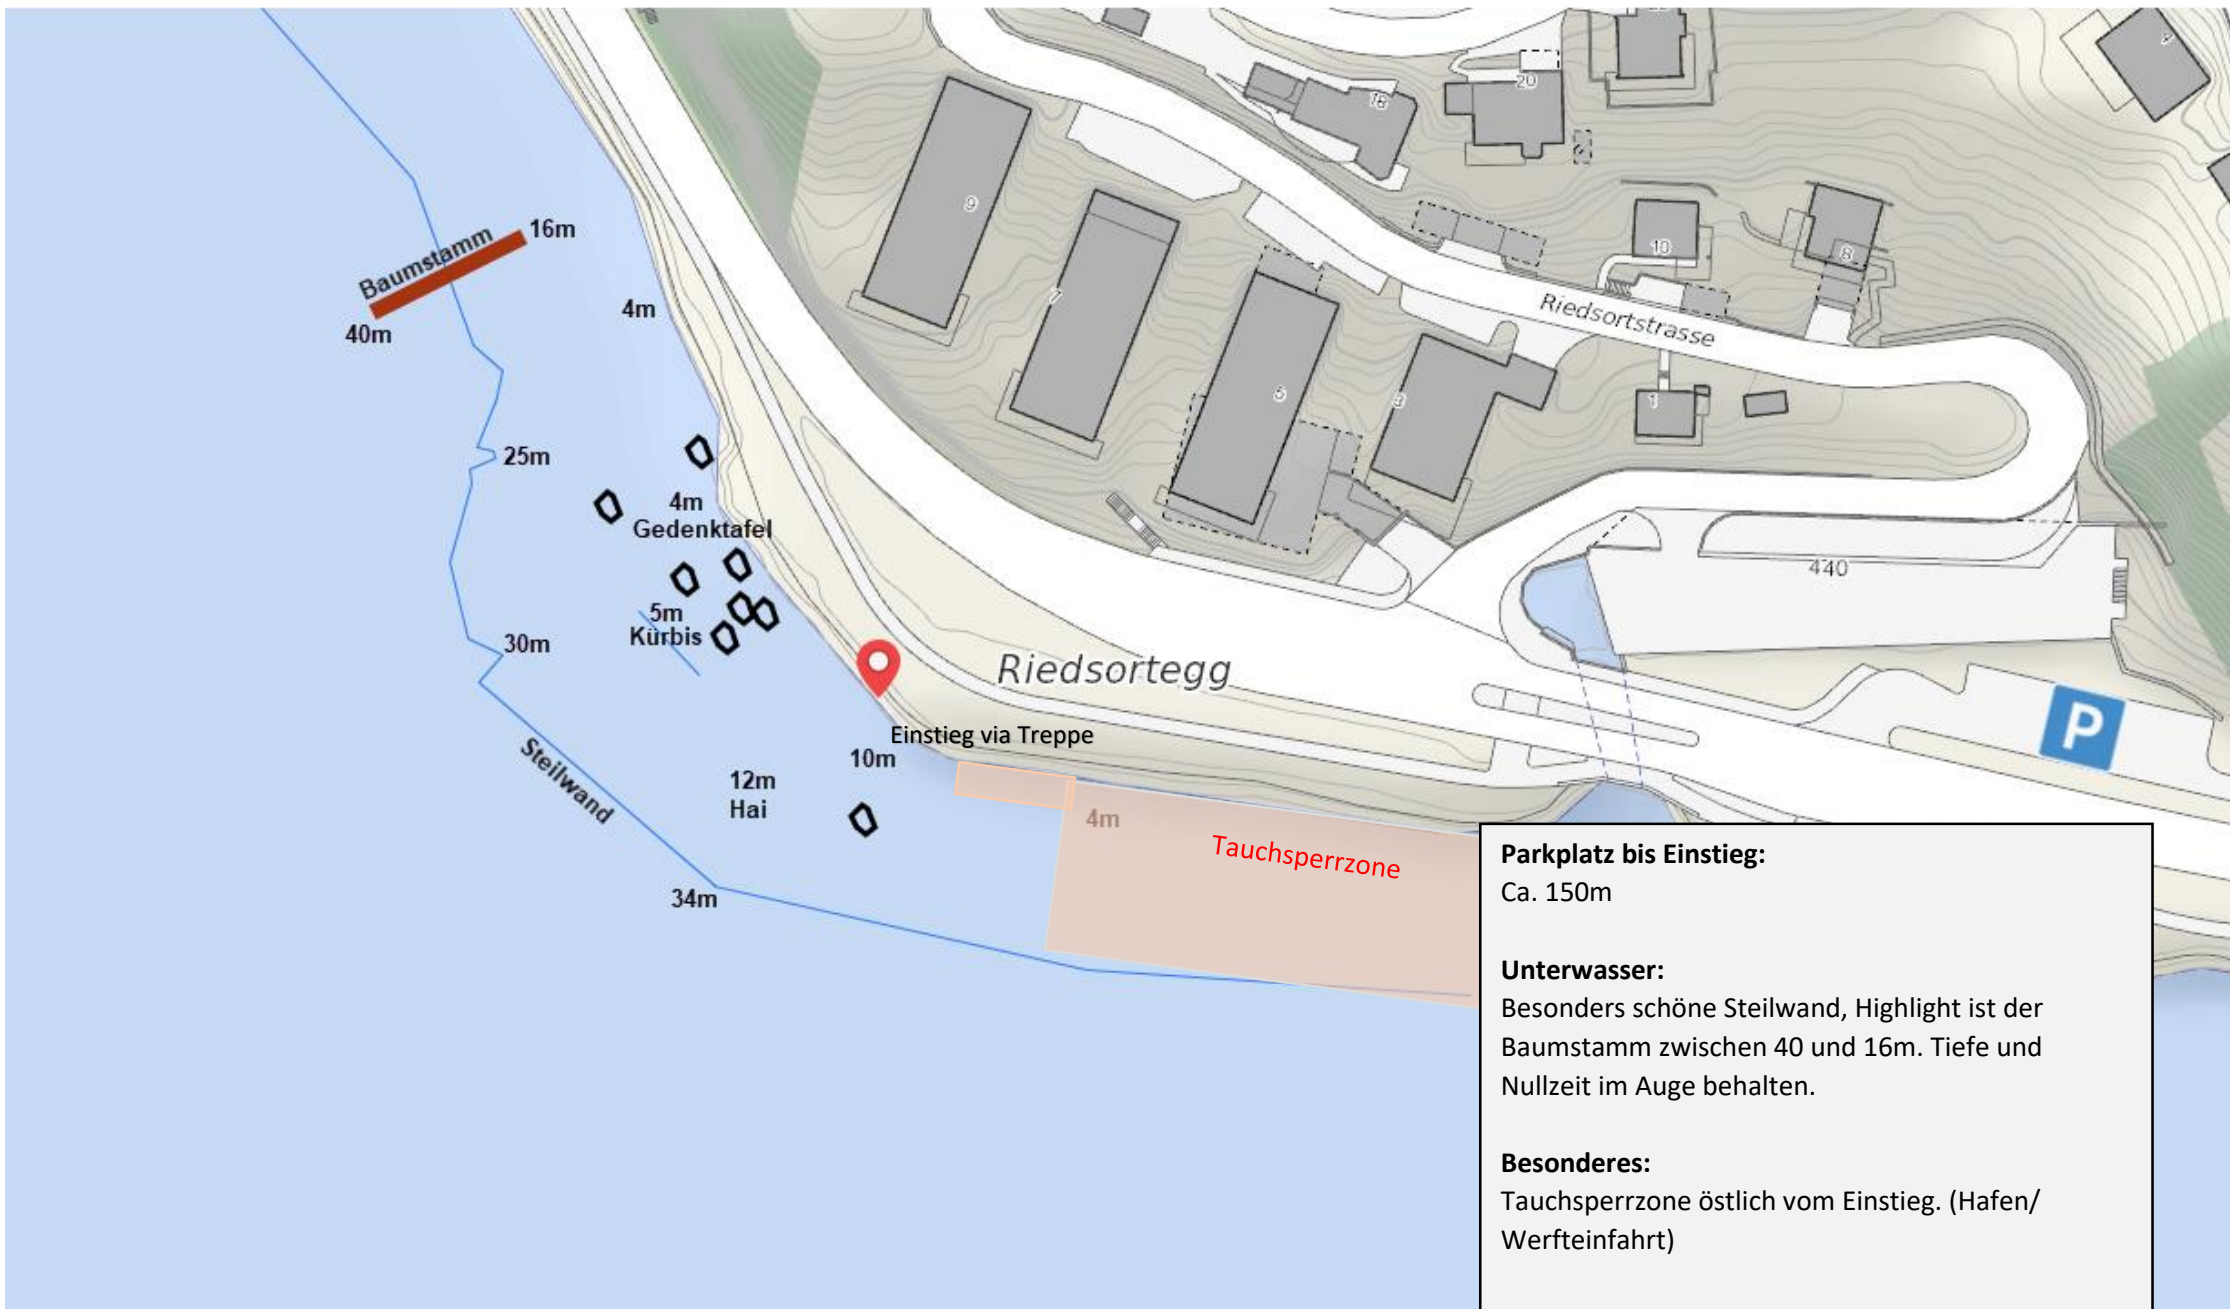

## Alarmierung:

**Wo:** Riedsortstrasse, Tauchplatz Riedsort, Weggis  
Koordinaten 677 200, 208 600  
**Was:** Tauchunfall  
**Wann:** Zeitpunkt des Unfalls  
**Wie viele:** Anzahl Personen, Art der Verletzung  
**Weiteres:** z.B Atmung ja/nein, HLW

### Bei Unfall

Rega 1414  
Stichwort Tauchunfall  
Tauchplatz Riedsort Weggis

### Koordinaten Helikopter

677 200, 208 600

# Tauchplatz Riedsort Weggis

**Parkplatz bis Einstieg:**  
Ca. 150m

**Unterwasser:**  
Besonders schöne Steilwand, Highlight ist der Baumstamm zwischen 40 und 16m. Tiefe und Nullzeit im Auge behalten.

**Besonderes:**  
Tauchsperrzone östlich vom Einstieg. (Hafen/ Werfteinfahrt)